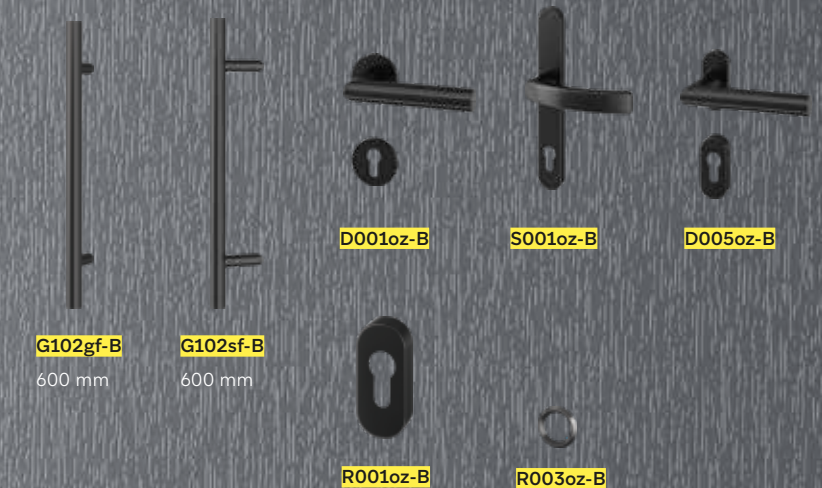

GRIF F IST NICHT GLEICH GRIF F

INNEN- DRÜCKER

AUSSEN- ROSETTEN

NEU

SCHWARZ GIBT STRUKTUR!

Schwarz in Kombination mit strukturierten Oberflächen - einfach unschlagbar im Design. Schwarze Griffe und Rosetten wirken auf grau strukturierten Oberflächen aufregend anders.