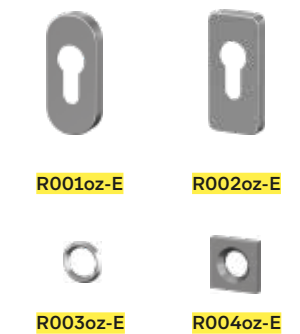

AUSSEN- ROSETTEN