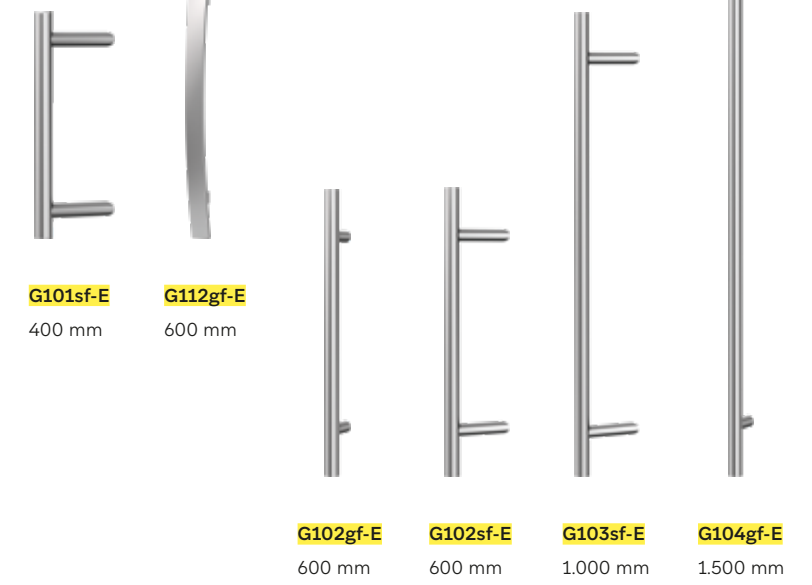

GRIF F IST NICHT GLEICH GRIF F

INNEN- DRÜCKER

AUSSEN- ROSETTEN

NEU

SCHWARZ GIBT STRUKTUR!

Schwarz in Kombination mit strukturierten Oberflächen - einfach unschlagbar im Design. Schwarze Griffe und Rosetten wirken auf grau strukturierten Oberflächen aufregend anders.