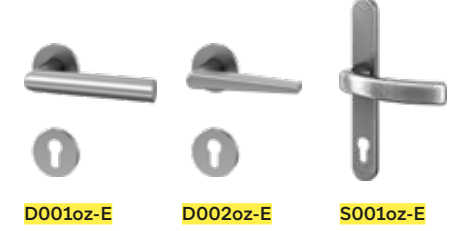

INNEN- DRÜCKER