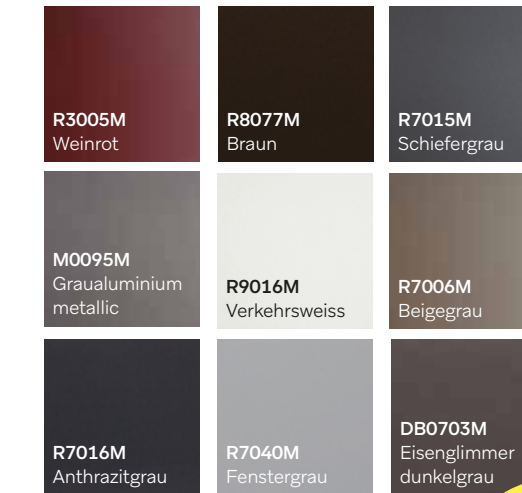

Profilzylinder

Vernickelt, mit Not- und Gefahrenfunktion und fünf Schlüsseln

FARBEN WIRKEN - UND WIE!

Wählen Sie aus den 10 verschiedenen Aktionsfarben* Ihre Variante.

*Farben können miteinander kombiniert werden.